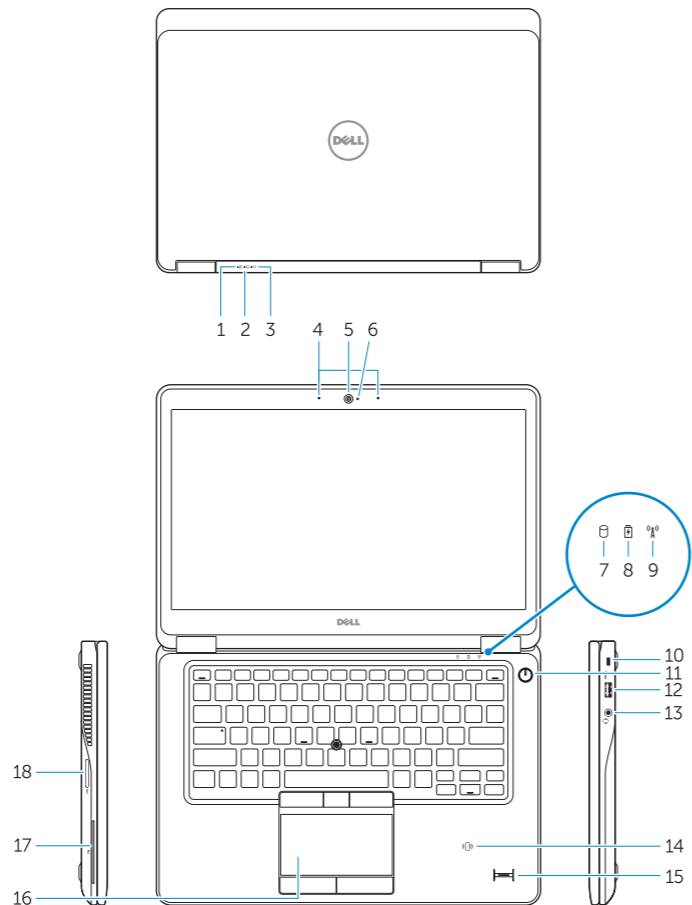

dell.com/contactdell

dell.com/regulatory_compliance

P40G

P40G002

Latitude 7450/E7450

Features

Caractéristiques | Funcionalidades | Özellikler | المميزات

1. Battery-status light
2. Hard-drive activity light
3. Power-status light
4. Microphones
5. Camera
6. Camera-status light
7. Hard-drive activity light
8. Battery-status light
9. Wireless-status light
10. Security-cable slot
11. Power button
12. USB 3.0 connector
13. Headset connector
14. Contactless smart-card reader / Near Field Communication (NFC) reader (optional)
15. Fingerprint reader (optional)
16. Touchpad
17. Smart card reader (optional)
18. Memory card reader
19. Network connector
20. Mini-DisplayPort connector
21. USB 3.0 connector
22. HDMI connector
23. USB 3.0 connector with PowerShare
24. Power connector
25. Dock connector (optional)
26. Service-tag label
27. Battery release latch
28. Battery
29. Speakers

1. Voyant d'état de la batterie
2. Voyant d'activité du disque dur
3. Voyant d'état de l'alimentation
4. Microphones
5. Caméra
6. Voyant d'état de la caméra
7. Voyant d'activité du disque dur
8. Voyant d'état de la batterie
9. Voyant d'état du sans fil
10. Emplacement pour câble de sécurité
11. Bouton d'alimentation
12. Port USB 3.0
13. Port pour casque
14. Lecteur de carte à puce sans contact/Lecteur NFC (Near Field Communication, communication en champ proche) (en option)

1. Luz de estado da bateria
2. Luz de actividade da unidade de disco rígido
3. Luz de estado de alimentação
4. Microfones
5. Câmara
6. Luz de estado da câmara
7. Luz de actividade da unidade de disco rígido
8. Luz de estado da bateria
9. Luz de estado da ligação sem fios
10. Ranhura do cabo de segurança
11. Botão de alimentação
12. Conector USB 3.0
13. Conector para auscultadores
14. Leitor de smart-card sem contactos / leitor NFC (Near Field Communication) (opcional)