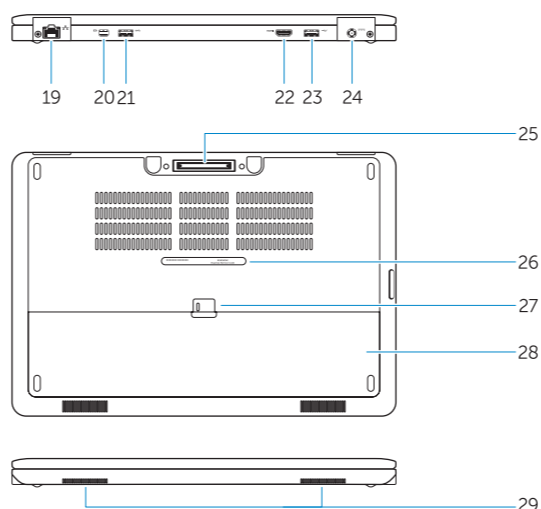

dell.com/contactdell

dell.com/regulatory_compliance

P40G

P40G002

Latitude 7450/E7450

Features

Caractéristiques | Funcionalidades | Özellikler | المميزات

1. Battery-status light
2. Hard-drive activity light
3. Power-status light
4. Microphones
5. Camera
6. Camera-status light
7. Hard-drive activity light
8. Battery-status light
9. Wireless-status light
10. Security-cable slot
11. Power button
12. USB 3.0 connector
13. Headset connector
14. Contactless smart-card reader / Near Field Communication (NFC) reader (optional)
15. Fingerprint reader (optional)
16. Touchpad
17. Smart card reader (optional)
18. Memory card reader
19. Network connector
20. Mini-DisplayPort connector
21. USB 3.0 connector
22. HDMI connector
23. USB 3.0 connector with PowerShare
24. Power connector
25. Dock connector (optional)
26. Service-tag label
27. Battery release latch
28. Battery
29. Speakers

1. Voyant d'état de la batterie
2. Voyant d'activité du disque dur
3. Voyant d'état de l'alimentation
4. Microphones
5. Caméra
6. Voyant d'état de la caméra
7. Voyant d'activité du disque dur
8. Voyant d'état de la batterie
9. Voyant d'état du sans fil
10. Emplacement pour câble de sécurité
11. Bouton d'alimentation
12. Port USB 3.0
13. Port pour casque
14. Lecteur de carte à puce sans contact/Lecteur NFC (Near Field Communication, communication en champ proche) (en option)